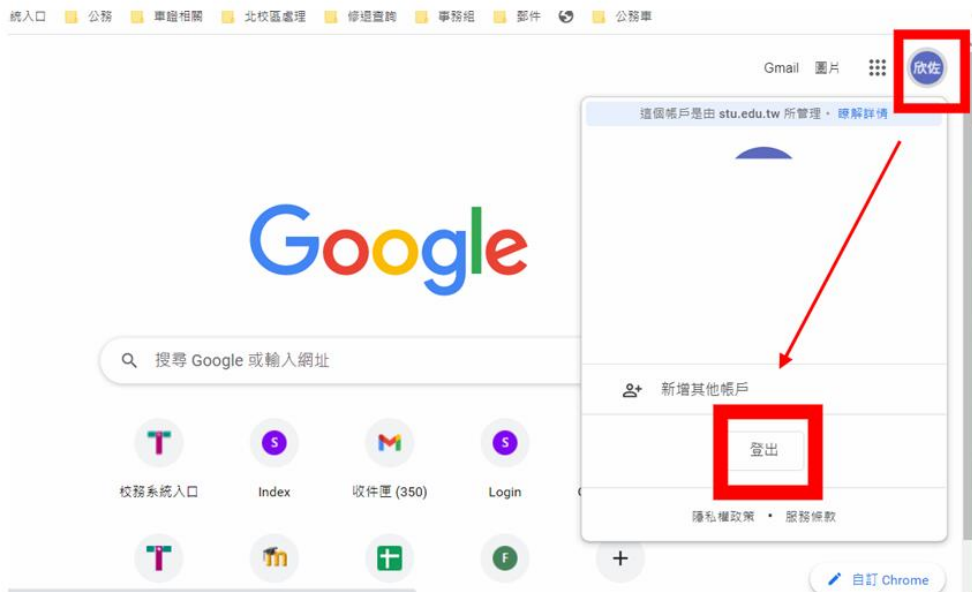

要求詳情

**因為誤用自己的 google 帳號登錄的錯誤
需要用 “S 學號@stu.edu.tw” 登錄才可進入**

如點開車證申請後直接跳轉至此頁面
表示目前登入“非學校網域之信箱”
請依照下列步驟新增學校Google帳號

繁體中文 ▾

[說明](#) [隱私權](#) [條款](#)

解決方法一: 登出後再進去以學校帳號重新登入

按這裡 進入申證申請

【本申請系統已更新為二代系統，因資安考量，故需再進行第二次登入認證！不便之處，尚請見諒！】